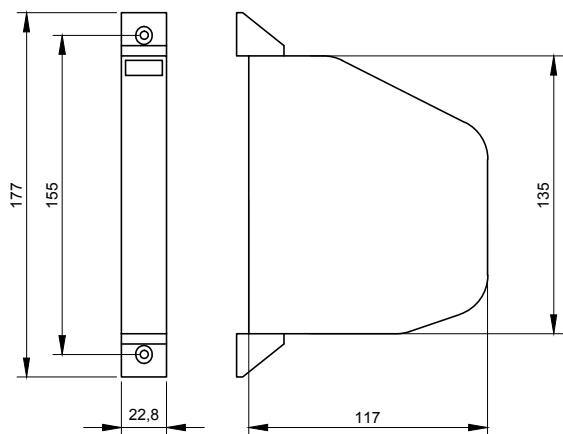

U mogućnosti smo izraditi automatske s dužinom gurtne prema Vašem zahtjevu.

Šifra	Opis	Pakiranje
	NADGRADNI AUTOMAT ZA ROLETE BEZ GURTNE Boje:	
A 014 - 1	<i>bijela</i> <i>RAL 9003</i>	po kom
A 014 - 2	<i>smeđa</i> <i>RAL 8017</i>	68 kom (kutija)
A 014 - 3	<i>siva</i> <i>RAL 7040</i>	
A 014 - 4	<i>antracit siva</i> <i>RAL 7016</i>