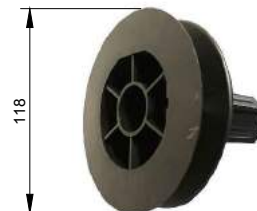

Šifra	Opis
V 40/L	<p>VRETENO/KALOTA ZA METALNU CIJEV 40 MM</p> <p><i>Dimenzije: 75 x 40 mm za lager 28 mm</i></p> <p><i>Materijal: PS-VM</i></p>

V 40/10	<p>VRETENO/KALOTA ZA METALNU CIJEV 40 MM</p> <p><i>Dimenzije: 75 x 40 mm čelična osovina Ø10 mm</i></p> <p><i>Materijal: PS-VM; čelik pocinčani</i></p>
----------------	---

V 40/12	<p>VRETENO/KALOTA ZA METALNU CIJEV 40 MM</p> <p><i>Dimenzije: 75 x 40 mm čelična osovina Ø12 mm</i></p> <p><i>Materijal: PS-VM; čelik pocinčani</i></p>
----------------	---

V 40/10x10	<p>VRETENO/KALOTA ZA METALNU CIJEV 40 MM</p> <p><i>Dimenzije: 75 x 40 mm čelična osovina 10x10mm</i></p> <p><i>Materijal: PS-VM; čelik pocinčani</i></p>
-------------------	--

Šifra	Opis
R 100/L	REMENICA ZA METALNU CIJEV 40 MM <i>Dimenzije: \varnothing 100 mm x 20,5 mm</i> <i>za lager 28 mm</i> <i>Materijal: PS-VM</i>

R 120/L	REMENICA ZA METALNU CIJEV 40 MM <i>Dimenzije: \varnothing 118 mm x 23,5 mm</i> <i>za lager 28 mm</i> <i>Materijal: PS-VM</i>
----------------	---

R 140/L	REMENICA ZA METALNU CIJEV 40 MM <i>Dimenzije: \varnothing 138 mm x 23,5 mm</i> <i>za lager 28 mm</i> <i>Materijal: PS-VM</i>
----------------	---

R 120/10	REMENICA ZA METALNU CIJEV 40 MM <i>Dimenzije: \varnothing 118 mm x 23,5 mm</i> <i>čelična osovina \varnothing10 mm</i> <i>Materijal: PS-VM; čelik pocinčani</i>
-----------------	---