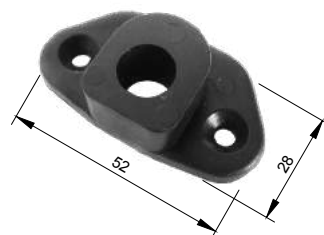

Šifra	Opis
RS 145	<p>REMENICA STANDARD</p> <p>Dimenzije: $\varnothing 145 \times 28 \text{ mm}$ Za gurtu do 22 mm</p> <p>Materijal: PS - VM</p>

RS 140	<p>REMENICA KLASIK</p> <p>Dimenzije: $\varnothing 140 \times 20 \text{ mm}$ Za gurtu do 15 mm</p> <p>Materijal: PS - VM</p>
---------------	--

RS 120	<p>REMENICA MINI</p> <p>Dimenzije: $\varnothing 120 \times 22 \text{ mm}$ Za gurtu do 15 mm</p> <p>Materijal: PS - VM</p>
---------------	--

VS 145 - 4	<p>VILICA STANDARD ZVIJEZDA</p> <p>Dimenzije: osovinica $\varnothing 10$ 4 kraka</p> <p>Materijal: čelik pocinčani</p>
-------------------	---

VS 140 - 2	<p>VILICA 2 KRAKA</p> <p>Dimenzije: osovinica $\varnothing 10$ 2 kraka</p> <p>Materijal: čelik pocinčani</p>
-------------------	---

VS 120 - 3	<p>VILICA MINI ZVIJEZDA</p> <p>Dimenzije: osovinica $\varnothing 10$ 3 kraka</p> <p>Materijal: čelik pocinčani</p>
-------------------	---

Šifra	Opis
L 01	LEŽAJ MINI OTVORENI ZA OSOVINU 10 MM <i>Dimenzije: 52 x 28 x 15 mm</i> <i>Materijal: PE</i>

L 011	LEŽAJ MINI ZATVORENI ZA OSOVINU 10 MM <i>Dimenzije: 52 x 28 x 15 mm</i> <i>Materijal: PE</i>
--------------	---