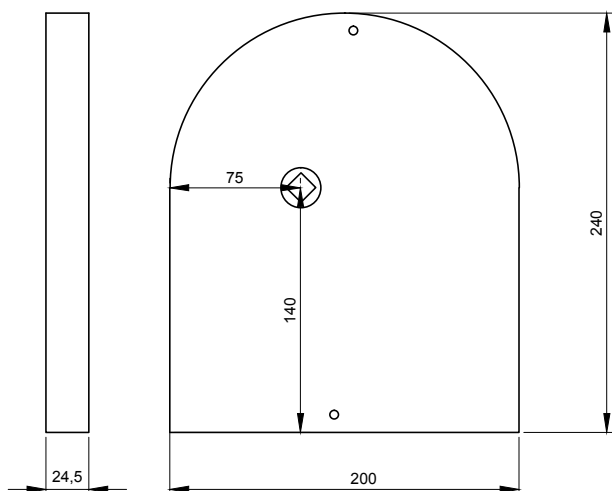

Šifra	Opis	Pakiranje
A 015	AUTOMAT ZA ROLETE - POTKOVA <i>Širina gurtne: 16 mm</i> <i>Dužina gurtne: 5 m</i> <i>Dimenzije: 200 x 240 x 24,5 mm</i>	po kom