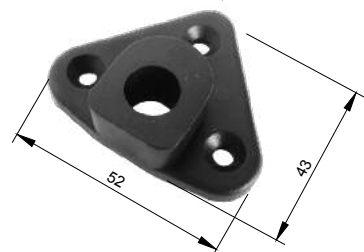

Šifra	Opis
L 01	LEŽAJ MINI OTVORENI ZA OSOVINU 10 MM <i>Dimenzije: 52 x 28 x 15 mm</i> <i>Materijal: PE</i>

L 011	LEŽAJ MINI ZATVORENI ZA OSOVINU 10 MM <i>Dimenzije: 52 x 28 x 15 mm</i> <i>Materijal: PE</i>
--------------	---

L 02	LEŽAJ MAXI OTVORENI ZA OSOVINU 10 MM <i>Dimenzije: 52 x 43 x 15 mm</i> <i>Materijal: PE</i>
-------------	--

L 022	LEŽAJ MAXI ZATVORENI ZA OSOVINU 10 MM <i>Dimenzije: 52 x 43 x 15 mm</i> <i>Materijal: PE</i>
--------------	---