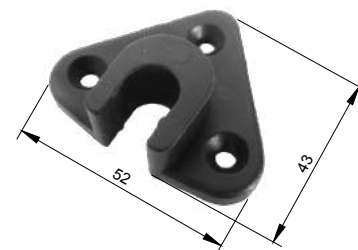

L 02	LEŽAJ MAXI OTVORENI ZA OSOVINU 10 MM <i>Dimenzije: 52 x 43 x 15 mm</i> <i>Materijal: PE</i>