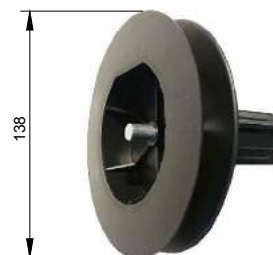

R 140/10	REMENICA ZA METALNU CIJEV 40 MM <i>Dimenzije: $\varnothing$ 138 mm x 23,5 mm</i> <i>čelična osovina $\varnothing$10 mm</i> <i>Materijal: PS-VM; čelik pocinčani</i>