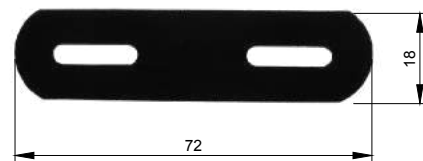

SPOJNI LIMIĆ

Šifra	Opis	Pakiranje
FE 03	SPOJNI LIMIĆ ZA SPAJANJE DRVENIH LAMELA <i>Dimenzije: 72 x 18 x 0,3 mm</i> <i>Materijal: perni čelik</i> <i>(termički obrađen)</i>	100 kom