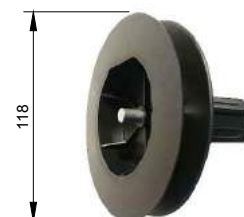

Šifra	Opis
V 40/L	<p>VRETENO/KALOTA ZA METALNU CIJEV 40 MM</p> <p><i>Dimenzije: 75 x 40 mm za lager 28 mm</i></p> <p><i>Materijal: PS-VM</i></p>

V 40/10	<p>VRETENO/KALOTA ZA METALNU CIJEV 40 MM</p> <p><i>Dimenzije: 75 x 40 mm čelična osovina Ø10 mm</i></p> <p><i>Materijal: PS-VM; čelik pocinčani</i></p>
----------------	---

V 40/12	<p>VRETENO/KALOTA ZA METALNU CIJEV 40 MM</p> <p><i>Dimenzije: 75 x 40 mm čelična osovina Ø12 mm</i></p> <p><i>Materijal: PS-VM; čelik pocinčani</i></p>
----------------	---

V 40/10x10	<p>VRETENO/KALOTA ZA METALNU CIJEV 40 MM</p> <p><i>Dimenzije: 75 x 40 mm čelična osovina 10x10mm</i></p> <p><i>Materijal: PS-VM; čelik pocinčani</i></p>
-------------------	--

Šifra	Opis
R 100/L	REMENICA ZA METALNU CIJEV 40 MM <i>Dimenzije: \varnothing 100 mm x 20,5 mm</i> <i>za lager 28 mm</i> <i>Materijal: PS-VM</i>

R 120/L	REMENICA ZA METALNU CIJEV 40 MM <i>Dimenzije: \varnothing 118 mm x 23,5 mm</i> <i>za lager 28 mm</i> <i>Materijal: PS-VM</i>
----------------	---

R 140/L	REMENICA ZA METALNU CIJEV 40 MM <i>Dimenzije: \varnothing 138 mm x 23,5 mm</i> <i>za lager 28 mm</i> <i>Materijal: PS-VM</i>
----------------	---

R 120/10	REMENICA ZA METALNU CIJEV 40 MM <i>Dimenzije: \varnothing 118 mm x 23,5 mm</i> <i>čelična osovina \varnothing10 mm</i> <i>Materijal: PS-VM; čelik pocinčani</i>
-----------------	---