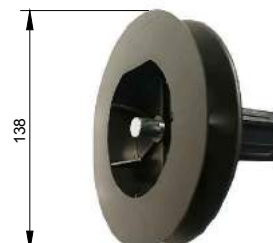

R 140/12	REMENICA ZA METALNU CIJEV 40 MM <i>Dimenzije: $\varnothing$ 138 mm x 23,5 mm</i> <i>čelična osovina $\varnothing$12 mm</i> <i>Materijal: PS-VM; čelik pocinčani</i>