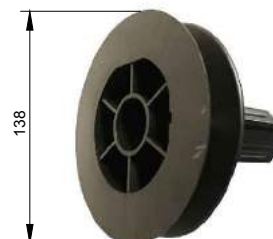

Šifra	Opis
V 40/L	<p>VRETENO/KALOTA ZA METALNU CIJEV 40 MM</p> <p><i>Dimenzije: 75 x 40 mm za lager 28 mm</i></p> <p><i>Materijal: PS-VM</i></p>

V 40/10	<p>VRETENO/KALOTA ZA METALNU CIJEV 40 MM</p> <p><i>Dimenzije: 75 x 40 mm čelična osovina Ø10 mm</i></p> <p><i>Materijal: PS-VM; čelik pocinčani</i></p>
----------------	---

V 40/12	<p>VRETENO/KALOTA ZA METALNU CIJEV 40 MM</p> <p><i>Dimenzije: 75 x 40 mm čelična osovina Ø12 mm</i></p> <p><i>Materijal: PS-VM; čelik pocinčani</i></p>
----------------	---

V 40/10x10	<p>VRETENO/KALOTA ZA METALNU CIJEV 40 MM</p> <p><i>Dimenzije: 75 x 40 mm čelična osovina 10x10mm</i></p> <p><i>Materijal: PS-VM; čelik pocinčani</i></p>
-------------------	--

Šifra	Opis
R 100/L	REMENICA ZA METALNU CIJEV 40 MM <i>Dimenzije: \varnothing 100 mm x 20,5 mm</i> <i>za lager 28 mm</i> <i>Materijal: PS-VM</i>

R 120/L	REMENICA ZA METALNU CIJEV 40 MM <i>Dimenzije: \varnothing 118 mm x 23,5 mm</i> <i>za lager 28 mm</i> <i>Materijal: PS-VM</i>
----------------	---

R 140/L	REMENICA ZA METALNU CIJEV 40 MM <i>Dimenzije: \varnothing 138 mm x 23,5 mm</i> <i>za lager 28 mm</i> <i>Materijal: PS-VM</i>
----------------	---

R 120/10	REMENICA ZA METALNU CIJEV 40 MM <i>Dimenzije: \varnothing 118 mm x 23,5 mm</i> <i>čelična osovina \varnothing10 mm</i> <i>Materijal: PS-VM; čelik pocinčani</i>
-----------------	---