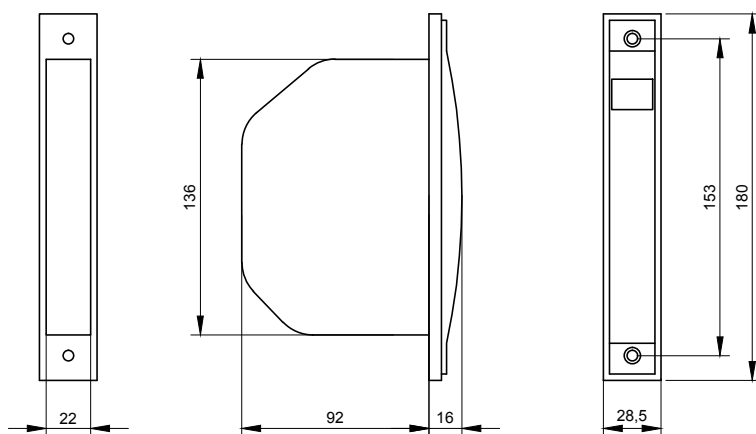

Šifra	Opis	Pakiranje
	UGRADNI AUTOMAT ZA ROLETE <i>Širina gurtne: 14 mm</i> <i>Dužina gurtne: 5m</i> Boje:	
A 016 - 1	<i>bijela</i> <i>RAL 9003</i>	po kom
A 016 - 2	<i>smeđa</i> <i>RAL 8017</i>	40 kom (kutija)
A 016 - 3	<i>siva</i> <i>RAL 7040</i>	
A 016 - 4	<i>antracit siva</i> <i>RAL 7016</i>