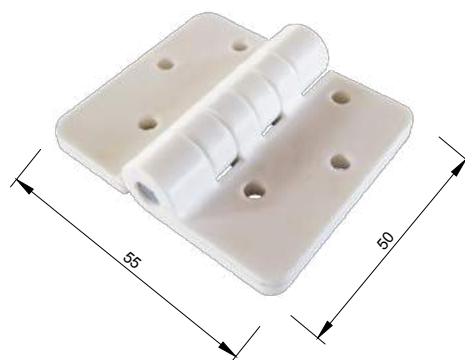

Šifra	Opis
L 01	LEŽAJ MINI OTVORENI ZA OSOVINU 10 MM <i>Dimenzije: 52 x 28 x 15 mm</i> <i>Materijal: PE</i>

L 011	LEŽAJ MINI ZATVORENI ZA OSOVINU 10 MM <i>Dimenzije: 52 x 28 x 15 mm</i> <i>Materijal: PE</i>
--------------	---

L 02	LEŽAJ MAXI OTVORENI ZA OSOVINU 10 MM <i>Dimenzije: 52 x 43 x 15 mm</i> <i>Materijal: PE</i>
-------------	--

L 022	LEŽAJ MAXI ZATVORENI ZA OSOVINU 10 MM <i>Dimenzije: 52 x 43 x 15 mm</i> <i>Materijal: PE</i>
--------------	---

UNIVERZALNI PANT

Šifra	Opis
UP - 1	UNIVERZALNI PLASTIČNI PANT <i>Dimenzije: 55 x 50 mm</i> <i>Materijal: PA</i> <i>Boje:</i> <input type="checkbox"/> <i>bijela</i> <i>RAL 9016</i>

Šifra	Opis
KS 16	<p>ŽABICA MINI ZA GURTNU DO 16 MM</p> <p><i>Materijal: čelik pocinčani</i></p>